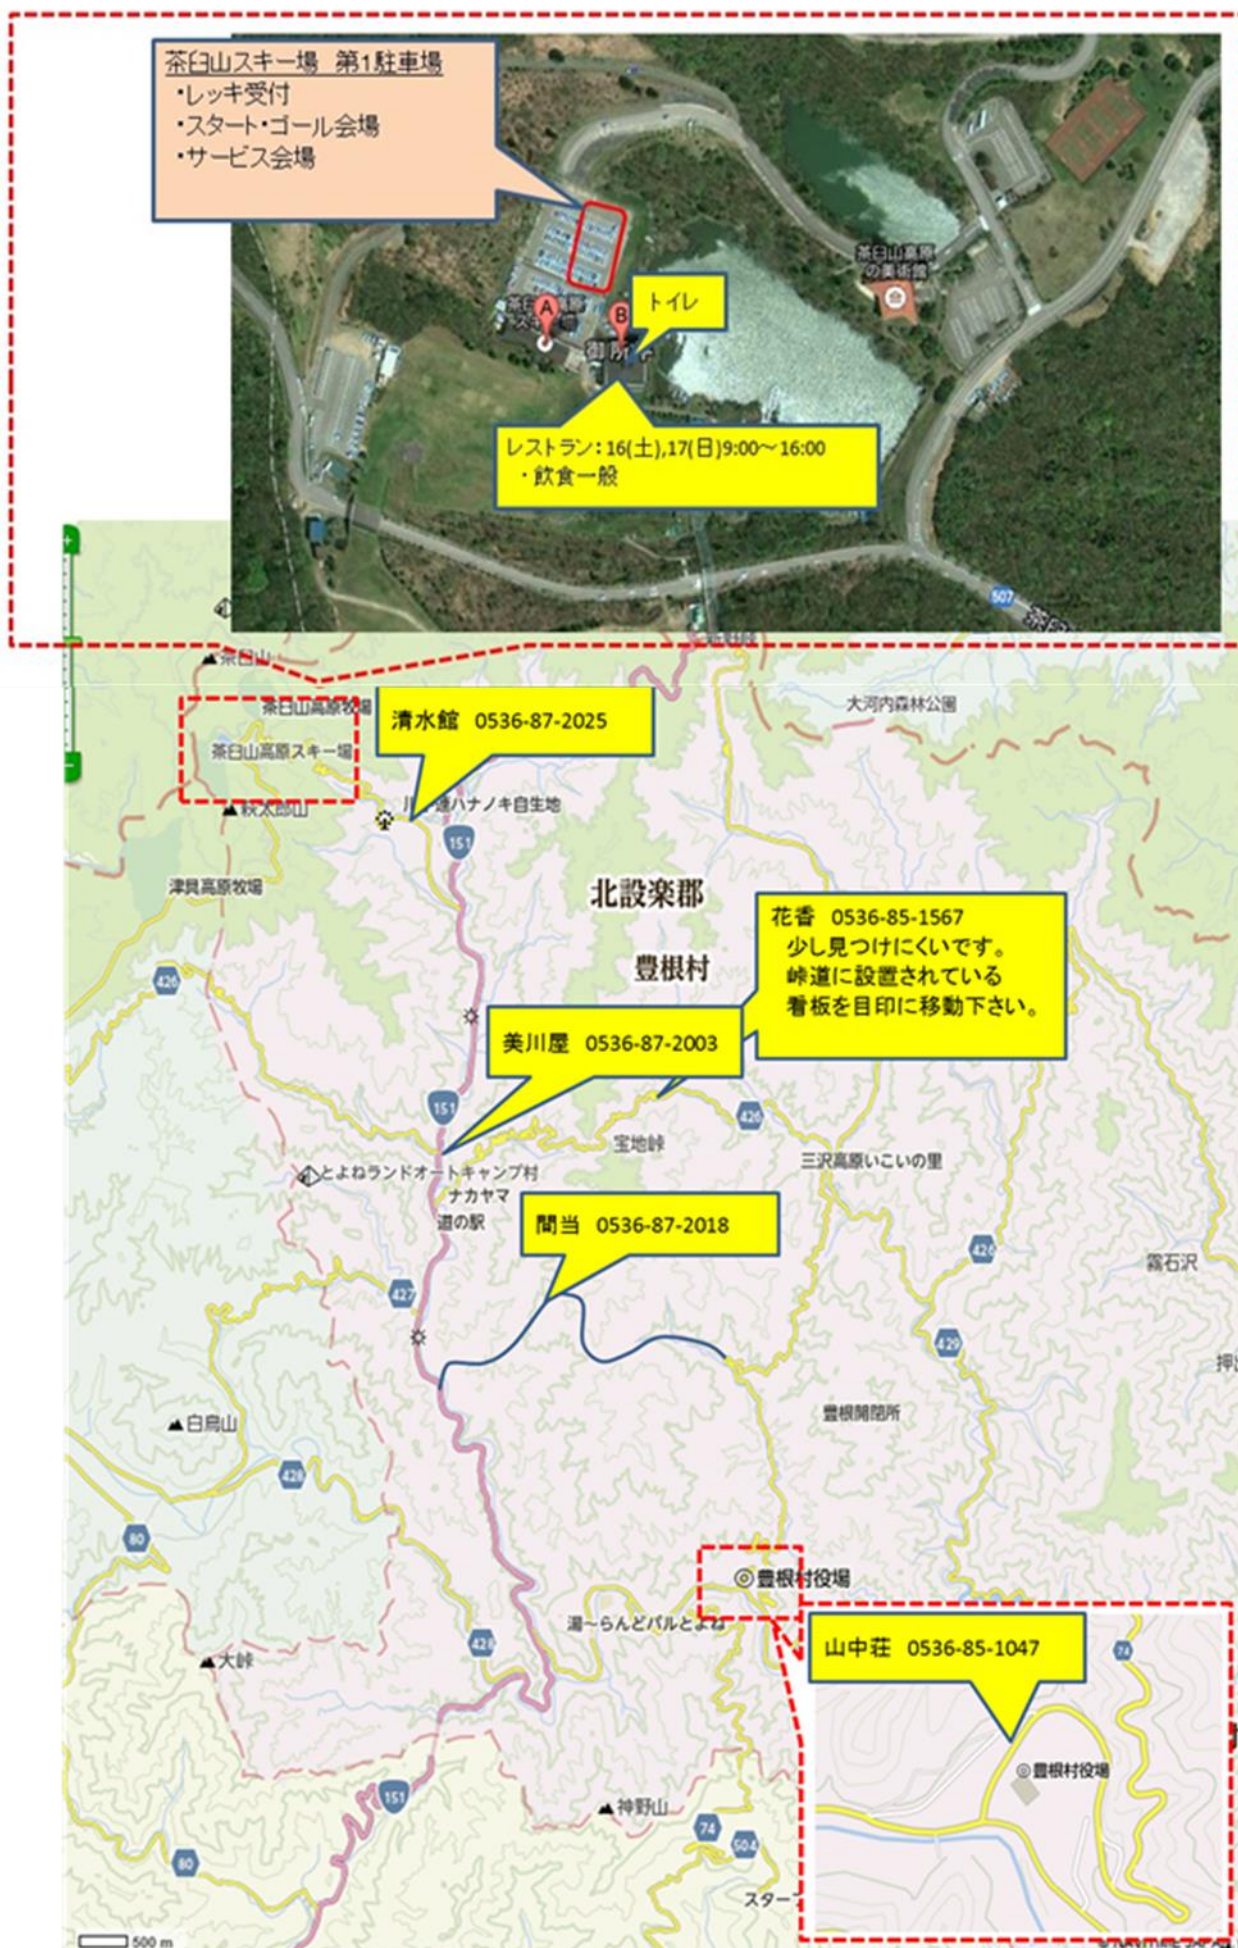

#### <宿泊内容について>

・チェックイン：10月1日（土曜） 午後3時～午後8時

ブリーフィング（17:00～）終了後、下記リスト指定の民宿に各自移動下さい。

もし時間に遅れる場合は、各自民宿に事前連絡して下さい。

駐車場は、各民宿にて確認下さい。

・チェックアウト：チェックイン時にチェックアウト予定時刻を民宿側にお伝え下さい。

競技性格上、早朝出発（今回は午前5時30分前後でしょうか？）となることは、

エントリー料に含むのは、宿泊代と夕食&朝食代のみです。

夕食時、ビールやソフトドリンク等を頼まれた場合は、各自清算願います。

<宿泊施設割り当て表>

※各民宿の地図は、次ページ参照下さい。

清水館	
CATS	松村 智
CATS	谷内 壽隆
CMSC大阪	樋口 宏
OPUAC	長村 篤
RVテックラリーチーム	日村 公明
ラリーメイトナニワ	宮越 良徳
SEAMEW	日村 雅志
Team Shindai	笠井 開生
OPUAC	齋藤 浩一
OPUAC	中嶋 康裕
ラリーメイトナニワ	西村 好正
CATS	松井 弘成
CATS	中澤 康介
CATS	中井 匡斉
チームファイナルタイム	安江 広和
フレンドラリークラブ	吉野 博満
クワトロモータリストクラブスポーツ	東 隆弥
OPUAC	中村 禎宏
MASC	鮫島 大湖
MASC	船木 佐知子
MASC	浅井 康介
コニシレーシングメイト	北田 稔
TASC	茶谷 圭祐
MASC	船木 淳史
MASC	田中 潤
RS. TAKEDA	石原 裕也
RS. TAKEDA	小林 剛
RS. TAKEDA	辻 寛司
RS. TAKEDA	川島 健司
TWOT	加藤 英祐
カーズ東海レーシングクラブ	塩田 卓史
TWOT	林 正嗣
TWOT	白崎 清之
	梶原 浩樹
	深津 勇人
	清水 謙示
ラリーメイトエイム	宮本 雅彦
MASC	浦 雅史
ラリーメイトエイム	中野 政司
ラリーメイトエイム	福田 由紀恵
チームシロキヤ	柴田 哲郎
チームシロキヤ	御領 親幸
チーム アッスル	青木 浩一
ラリーチーム かちかちやま	大川 学

## ＜宿泊施設 場所案内＞